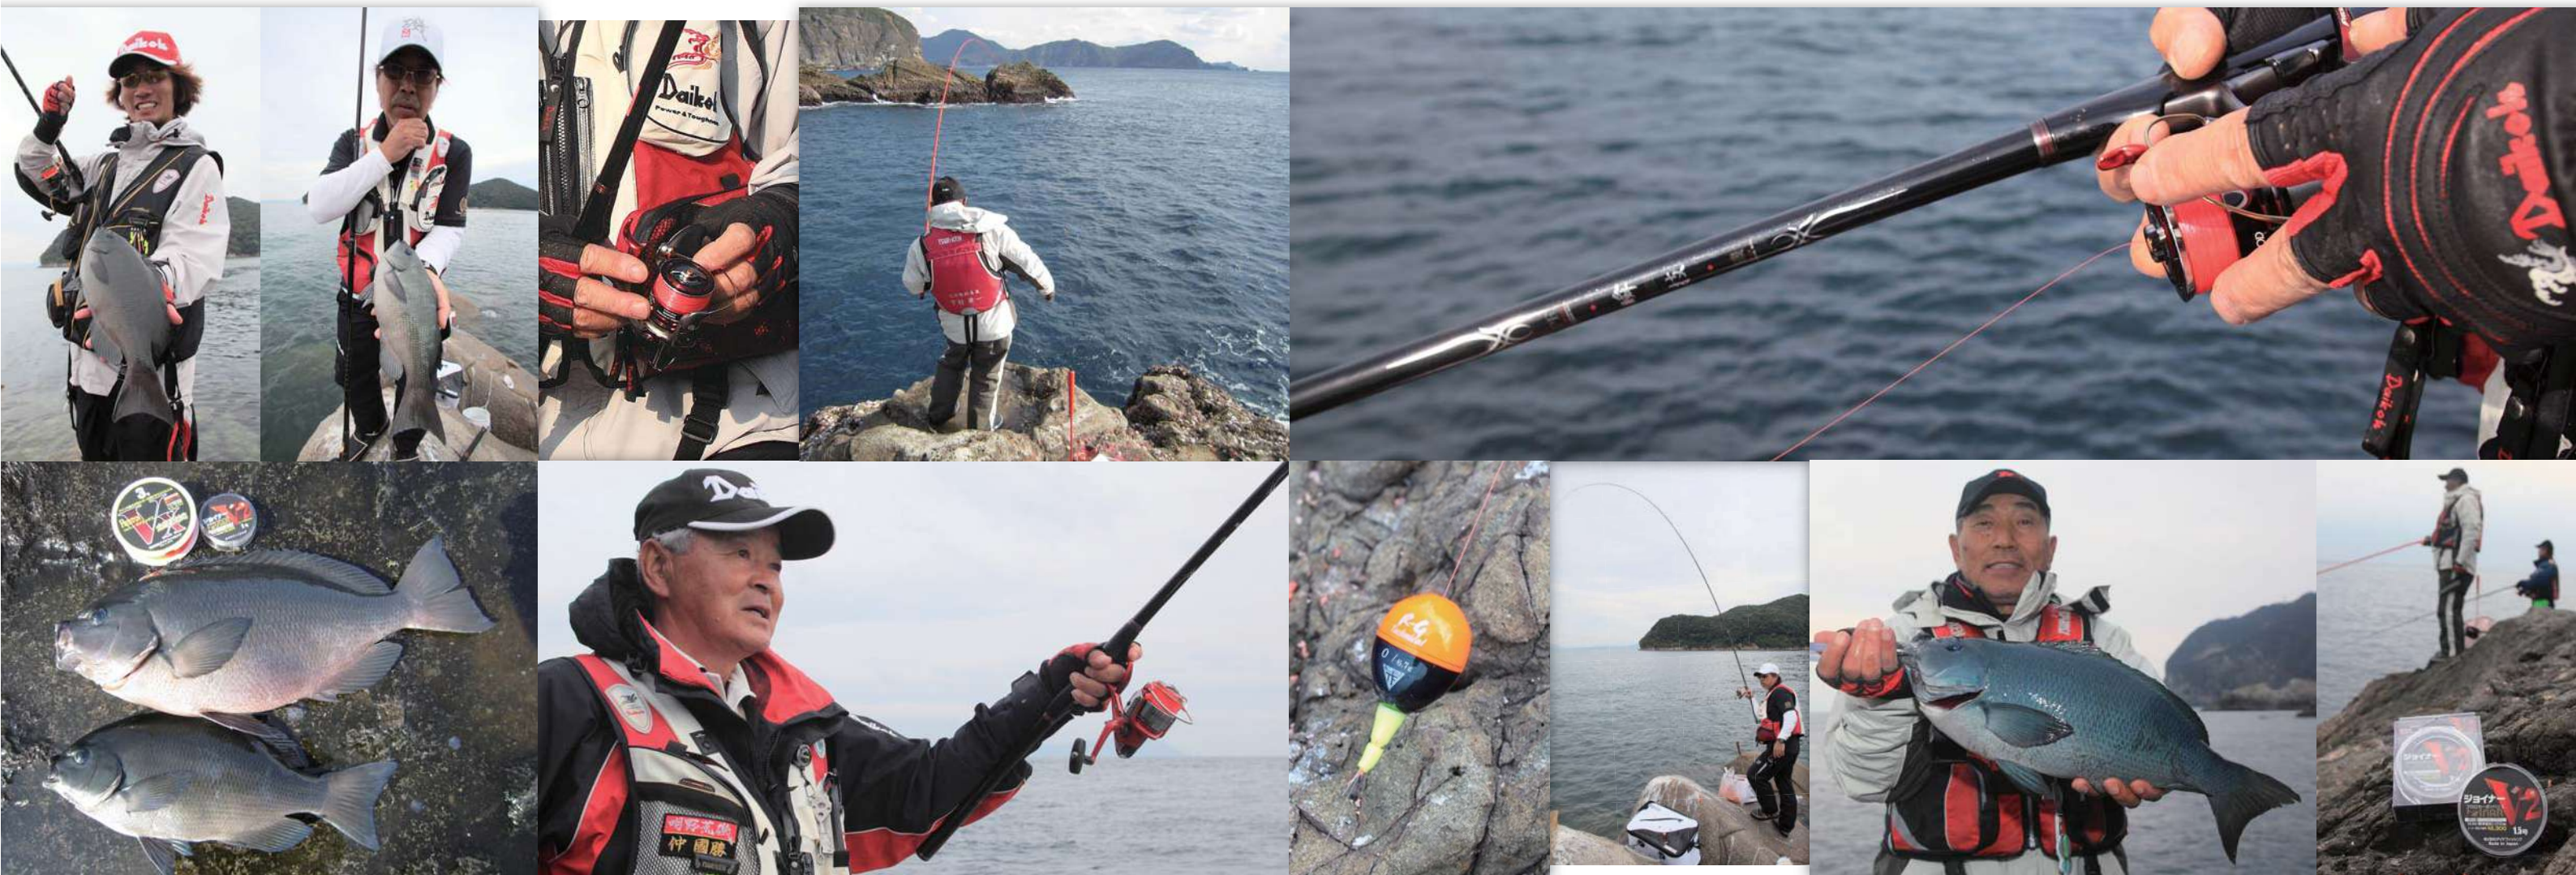

次世代ナイロン フロストン V2

Basic performance					
上物全般	道糸	平行巻	全遊動・全層対応	インナー対応	高耐久性
高耐摩耗性	高操作性	高強度			

結節強度UP・吸水率DOWN

化学技術の粋を結集し最高レベルに到達した道糸用・次世代ナイロン。糸サバキ、操作性、潮なじみ、結節力、引っ張り強度など、道糸に求められる要件を高度に追求して完成。完全平行巻による直線性能は、狙ったピンポイントに仕掛けを

投じることができ、風や波の影響を最小限にブロックし、魚のいるエリアへと導いてくれます。全遊動や沈め釣り、完全フカセ仕掛けにもうまくマッチするなどオールラウンドに対応します。

◆150m巻 ◆カラー-蛍光オレンジ					
号数	1.2	1.5	1.7	2	2.5
標準直径	0.185	0.205	0.218	0.235	0.260
メーター	2,400				
希望価格(円)	1,400				
1BOX入り数	4				

◆200m巻 ◆カラー-蛍光オレンジ					
号数	1.7	2	2.5	3	4
標準直径	0.218	0.235	0.260	0.285	0.330
メーター	3,200				
希望価格(円)	2,400				
1BOX入り数	4