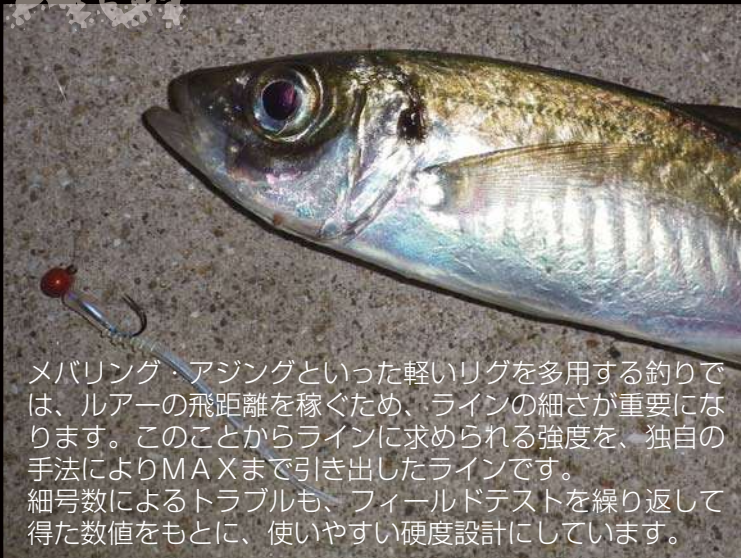

レジオ アジング

Basic performance				
アジング専用	道糸	フロロカーボン	高操作性	ナイター対応

最適なライン硬度で糸絡み激減。

極小ジグヘッド・カブラ対応

ロングキャスト対応はもちろん、アジがルアーを弾いてしまう独特のショートバイトを最大限に考慮して設計しました。冬期の大型狙いには強度を発揮し、季節風に対応するためフロロカーボン素材を採用。風にラインが流されずストレスなくアジングが楽しめます。

◆巻数/150m ◆カラー/バステルブラウン				
lb	2	2.5	3	
号数	0.6	0.7	0.8	
直強力	4.5kg	5.5kg	7.5kg	
メーカ希望価格(円)	2,000			
180X入り数	6