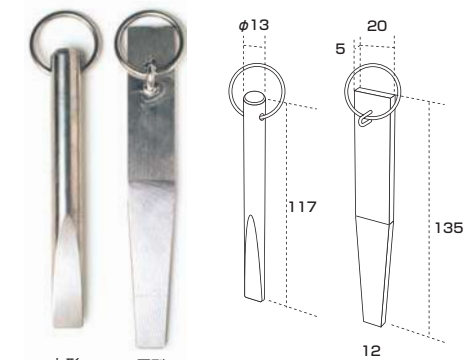

入数	5
メーカー希望価格(円)	350

小さなアタリもキャッチ!
石鯛天秤(L型)

仕掛けへの負担を最小限に抑えたL型天秤。アタリをダイレクトに伝えてくれます。

サイズ	S	M
入数	5	5
メーカー希望価格(円)	350	

確実に石鯛を仕留めるスーパーウエポン
クビフリ仕掛け

ハリのチモトのワイヤー仕上げを逆向きにする事により、エサ付けとエサの通りがスムーズになり手返し倍増。食い込みも断然アップします。さらに巻き部分には、マニキュア仕上げを施し、より自然でスムーズになるよう加工しています。

アピール力を使い分ける
ビーズ玉 10金

瀬ズレ仕掛けのパーツ。輝くゴールドは、エサ取りが少ない時期に、より目立つカラーとして採用しています。

入数	10
メーカー希望価格(円)	250

ビーズ玉 10銀

シルバータイプはエサ取りの多い時が出番。カラーを時期や海況に応じて使い分けるところが現代の石鯛釣りです。

入数	10
メーカー希望価格(円)	250

カスタムパーツ
石鯛三味石突き

一本の天然木から職人が削り出した紫檀製のハンドメイド石突き。硬度の高い素材を使用し、耐久性を大幅アップ。しかもオリジナルのカット形状で触り心地の軟らかさを実現しました。イシダイ竿のドレスアップやカスタマイズに最適です。

規格	20.5mm	20.9mm	21.9mm
入数	1		
メーカー希望価格(円)	オープンプライス		

カスタムパーツ
ストロングハーケン

オールステンレス製で、サビに強く耐久性抜群。ハンマーや岩からの衝撃にも長期間耐え、リングと岩に打ち込む部分が平行のため、不用意に抜ける心配がありません。キャンプ等アウトドアにもお勧めの品です。

規格	丸型(105g)	平型(90g)
入数	1	
メーカー希望価格(円)	1,500	