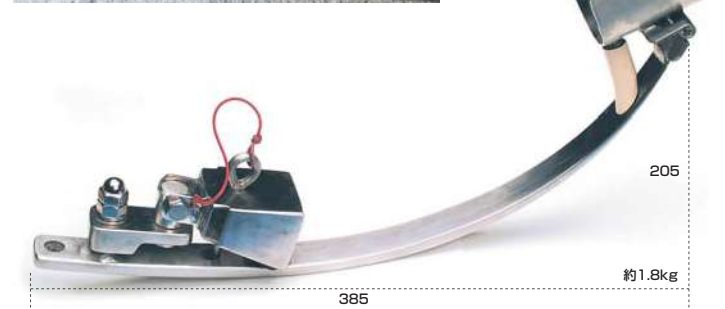

規格	20.5mm	20.9mm	21.9mm
入数	1		
メーカー希望価格(円)	オープンプライス		

カスタムパーツ
ストロングハーケン

オールステンレス製で、サビに強く耐久性抜群。ハンマーや岩からの衝撃にも長期間耐え、リングと岩に打ち込む部分が平行のため、不用意に抜ける心配がありません。キャンプ等アウトドアにもお勧めの品です。

規格	丸型(105g)	平型(90g)
入数	1	
メーカー希望価格(円)	1,500	

手にしっくり馴染む
ウニバサミ

ガンガゼを安定して挟み込むことができ、視認性も良いため確実にハリが通せます。

規格	ストレート	クロス
入数	1	
メーカー希望価格(円)	1,200	

こだわりの仕上げ
ウニ通し (インナータイプ) 木

デザインにもこだわった、最高級仕上げの逸品。手にしっくりくる感触は、安全性に優れ、ウニに仕掛けを刺す際、正確にハリを通すことができます。

規格	S	M
入数	1	
メーカー希望価格(円)	1,200	

スムーズな刺さり
ウニ通し (ケース付き)

ウニエサを使う際に必要不可欠な専用ウニ通し具。サビにも強く、スムーズに通せる先端加工を施しています。パフンウニ対応。

入数	3
メーカー希望価格(円)	500

手作り受注生産商品
アラ用竿掛け

デザインと実用性にこだわり、アラ釣りを愛する熟練した鍛冶職人の手により、芸術的に完成度を高める事ができました。一つ一つ手作りで仕上げるため、パネ部は1本の材料から打ち出し、形状を崩すことなくアラのアタリを柔らかく受け止め、愛竿への衝撃を軽減してくれます。