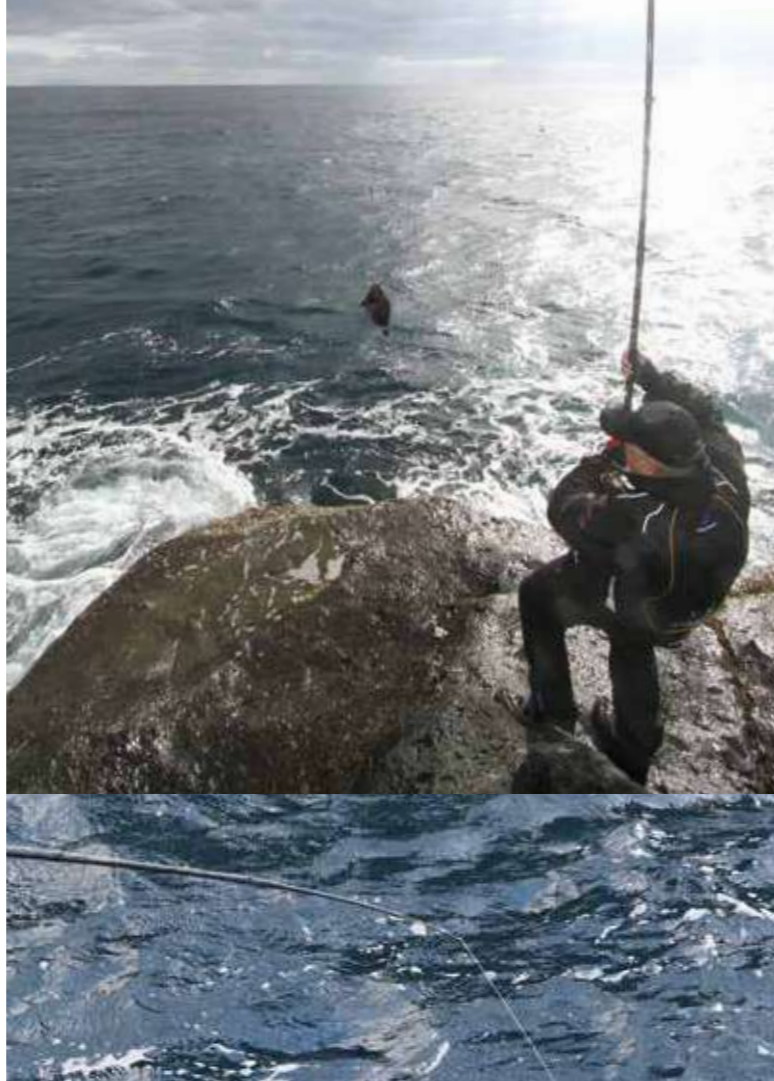

高視認&高感度
フロストン 石鯛 白

仕掛けの入りが目わかる!!

朝一番から釣り終わるまで、高視認性「ミラクルホワイト」があなたの底物魂を完全サポート。見やすいラインはアタリを明確に知らせてくれるだけでなく、格段の操作性をお約束します。的確な仕掛け操作でピンポイントを攻めることが可能です。

糸落ちスルスル!!

高強度なのはもちろん、しなやかさを併せ持つ「フロストン石鯛・白」は、リールの巻きグセを軽減し仕掛けの落ちをストレスなく行うことができます。スルスルと落ちるラインは、狙ったポイントを外しません。

号数	標準直径	糸長(巻)	1BOX入り数
18	0.700	3,800	5
20	0.740	3,800	3
22	0.780	4,000	3
24	0.810	4,000	3

Basic performance		
底物用	道糸	口白対応
ナイロン	高強度	高耐久性
高視認性	遠投対応	高耐摩耗性
100m・150m・200mマーキング		

高感度ナイロンライン
フロストン 石鯛<BLACK>

高感度ナイロンライン

伸び率を25%減少!
従来のナイロンの伸び率を、25%抑えることにより、手元に敏感に海底の起伏が伝わり、石鯛の渋いアタリも逃しません。さらに、根掛かり時でも伸びが少なく、トラブル処理にも優れています。

強度10%UP!
耐摩耗性を高くすることにより、強度が従来品よりも10%アップしました。根ズレに強く、荒い根でも強気で攻めることが可能です。

号数	標準直径	糸長(巻)	1BOX入り数
18	0.700	3,800	3
20	0.740	3,800	3
22	0.780	4,000	3
24	0.810	4,000	3

Basic performance		
底物用	道糸	口白対応
ナイロン	遠投対応	高強度
高耐久性	高耐摩耗性	
100m・150m・200mマーキング		

号数	標準直径	糸長(巻)	1BOX入り数
30	0.910	4,000	3

底物師の要望に応えたまったく新しい超強度ライン
ジョイナー 石鯛<PE>

超デカバンサイズも底から引き離せるパワー

PEラインの最大の特徴は、「細くて高強度」。押し付けてくる大潮に翻弄されることなく、ピンポイントへ正確に仕掛けを届けるために開発しました。

ハリ掛かりさせた後の激震パワーも食い止め、トロフィー級の大物とも十分あたりあえる自信作です。記録物の口白を狙うならジョイナー石鯛PE。底物師御用達の製品です。

号数	直強力(kg)	糸長(巻)	1BOX入り数
12	52.5	4,200	4
16	71.5	5,000	4

Basic performance		
底物用	道糸	口白対応
PEライン	8本組	高強度
5m毎10m毎白マーキング		

NEWアイテム 最終テスト&鋭意製作中!!

手作り受注生産商品
アラ用竿掛け

デザインと実用性にこだわり、アラ釣りを愛する熟練した鍛冶職人の手により、芸術的に完成度を高める事ができました。一つ一つ手作りで仕上げるため、バネ部は1本の材料から打ち出し、形状を崩すことなくアラのアタリを柔らかく受け止め、愛竿への衝撃を軽減してくれます。

入数	1
メーカー希望価格(円)	85,000

手作り受注生産商品
ギャフ一式

一本のステンレスから打ち出しているため強靱性抜群。鋭利な刃物を知り尽くした鍛冶職人が削り出した針先は、獲物を一発で掛けることができます。また、柄に繋ぐ金具とギャフの接合部は遊びが大きすぎず、獲物を掛けた後でも抜けやすい設計になっています。

入数	1
メーカー希望価格(円)	22,000

カスタムパーツ
ストロングハーケン