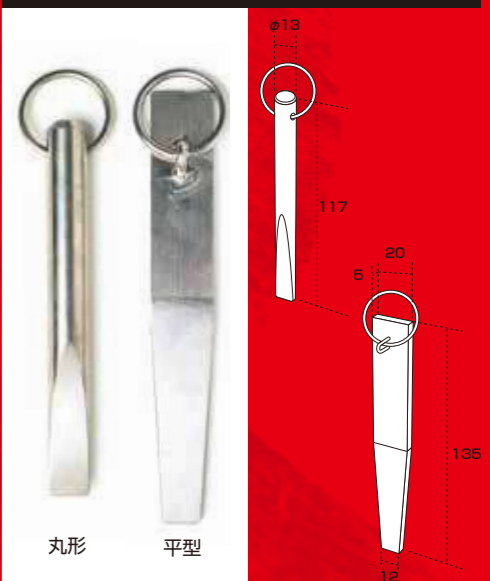

号数	直強力(kg)	糸長(巻)	1BOX入り数
12	52.5	4,200	4
16	71.5	5,000	4

Basic performance		
底物用	道糸	口白対応
PEライン	8本組	高強度
5m毎10m毎白マーキング		

NEWアイテム 最終テスト&鋭意製作中!!

手作り受注生産商品
アラ用竿掛け

デザインと実用性にこだわり、アラ釣りを愛する熟練した鍛冶職人の手により、芸術的に完成度を高める事ができました。一つ一つ手作りで仕上げるため、バネ部は1本の材料から打ち出し、形状を崩すことなくアラのアタリを柔らかく受け止め、愛竿への衝撃を軽減してくれます。

入数	1
メーカー希望価格(円)	85,000

手作り受注生産商品
ギャフ一式

一本のステンレスから打ち出しているため強靱性抜群。鋭利な刃物を知り尽くした鍛冶職人が削り出した針先は、獲物を一発で掛けることができます。また、柄に繋ぐ金具とギャフの接合部は遊びが大きすぎず、獲物を掛けた後でも抜けやすい設計になっています。

入数	1
メーカー希望価格(円)	22,000

カスタムパーツ
ストロングハーケン

オールステンレス製で、サビに強く耐久性抜群。ハンマーや岩からの衝撃にも長期間耐え、リングと岩に打ち込む平部分の平行のため、不用意に抜ける心配がありません。キャンプ等アウトドアにもお勧めの品です。

規格	丸型(105g)	平型(90g)
入数	1	1
メーカー希望価格(円)	1,500	

触手のアタリも取れる超高感度
レジオ エギングV2

最適なライン硬度で糸絡み激減。

超高強度PEライン
エギング用に開発された「レジオ・エギングV II」は、安心してストラクチャー攻略が行える「超高強度」設計。

超高感度タイプ
イカの繊細な触手アタリのアタリも逃さない、「超高感度」タイプ。見逃していたアタリも感じられるようになります。

◆PE/100m・150m	◆カラー/高視認イエロー		
号数	最大強度	希望価格(円)	1BOX入り数
0.6	12.2lb/5.5kg	OPEN	4
0.8	15.7lb/7.2kg	OPEN	4
1	17.6lb/8.1kg	OPEN	4
1.2	21.3lb/9.7kg	OPEN	4

Basic performance		
エギング専用	道糸	PEライン
インナー対応	ナイター対応	

軽量ジグやカブラが飛ばしやすい!!
レジオ アジング