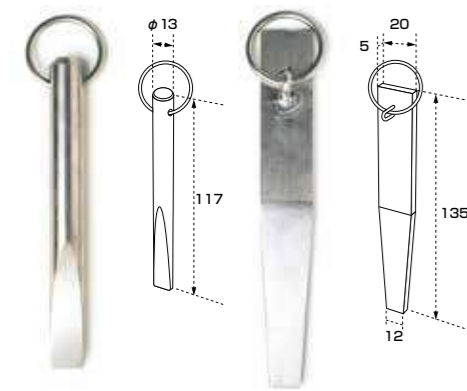

オールステンレス製で、サビに強く耐久性抜群。ハンマーや岩からの衝撃にも長期間耐え、リングと岩に打ち込む平部分が平らいため、不用意に抜ける心配がありません。キャンプなどアウトドアにもおすすめの品です。

サイズ	入数	メーカー希望価格(円)
丸型(105g)	1	オープン
平型(90g)	1	オープン

石鯛三昧 ロープホルダー

イグローなど取っ手のみのクーラーに、手持ち用のロープをセットするための金具。厚さ5mmのステンレス板なので、大型クーラーへの設置も安心です。より強固にセットするために、ビス止めがおすすめです。