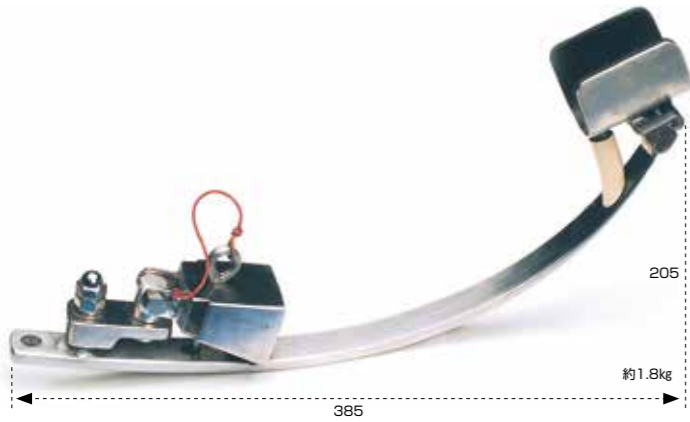

入数	メーカー希望価格(円)
1	オープン

※手作りのためご注文の際は納期等お問い合わせください。

石鯛三昧 クエ(アラ)用ストリンガー

耐荷重200kgを超えるほどのワイヤー入りナイロンロープストリンガー。機ではオーバースペックの強度なので、大物はすべて安心して逮捕できます。しかも、特殊な編み込みでロープ本来の柔らかさが損なわれていないから、取り直し抜群で使い勝手が良く、スムーズな掛けが可能です。